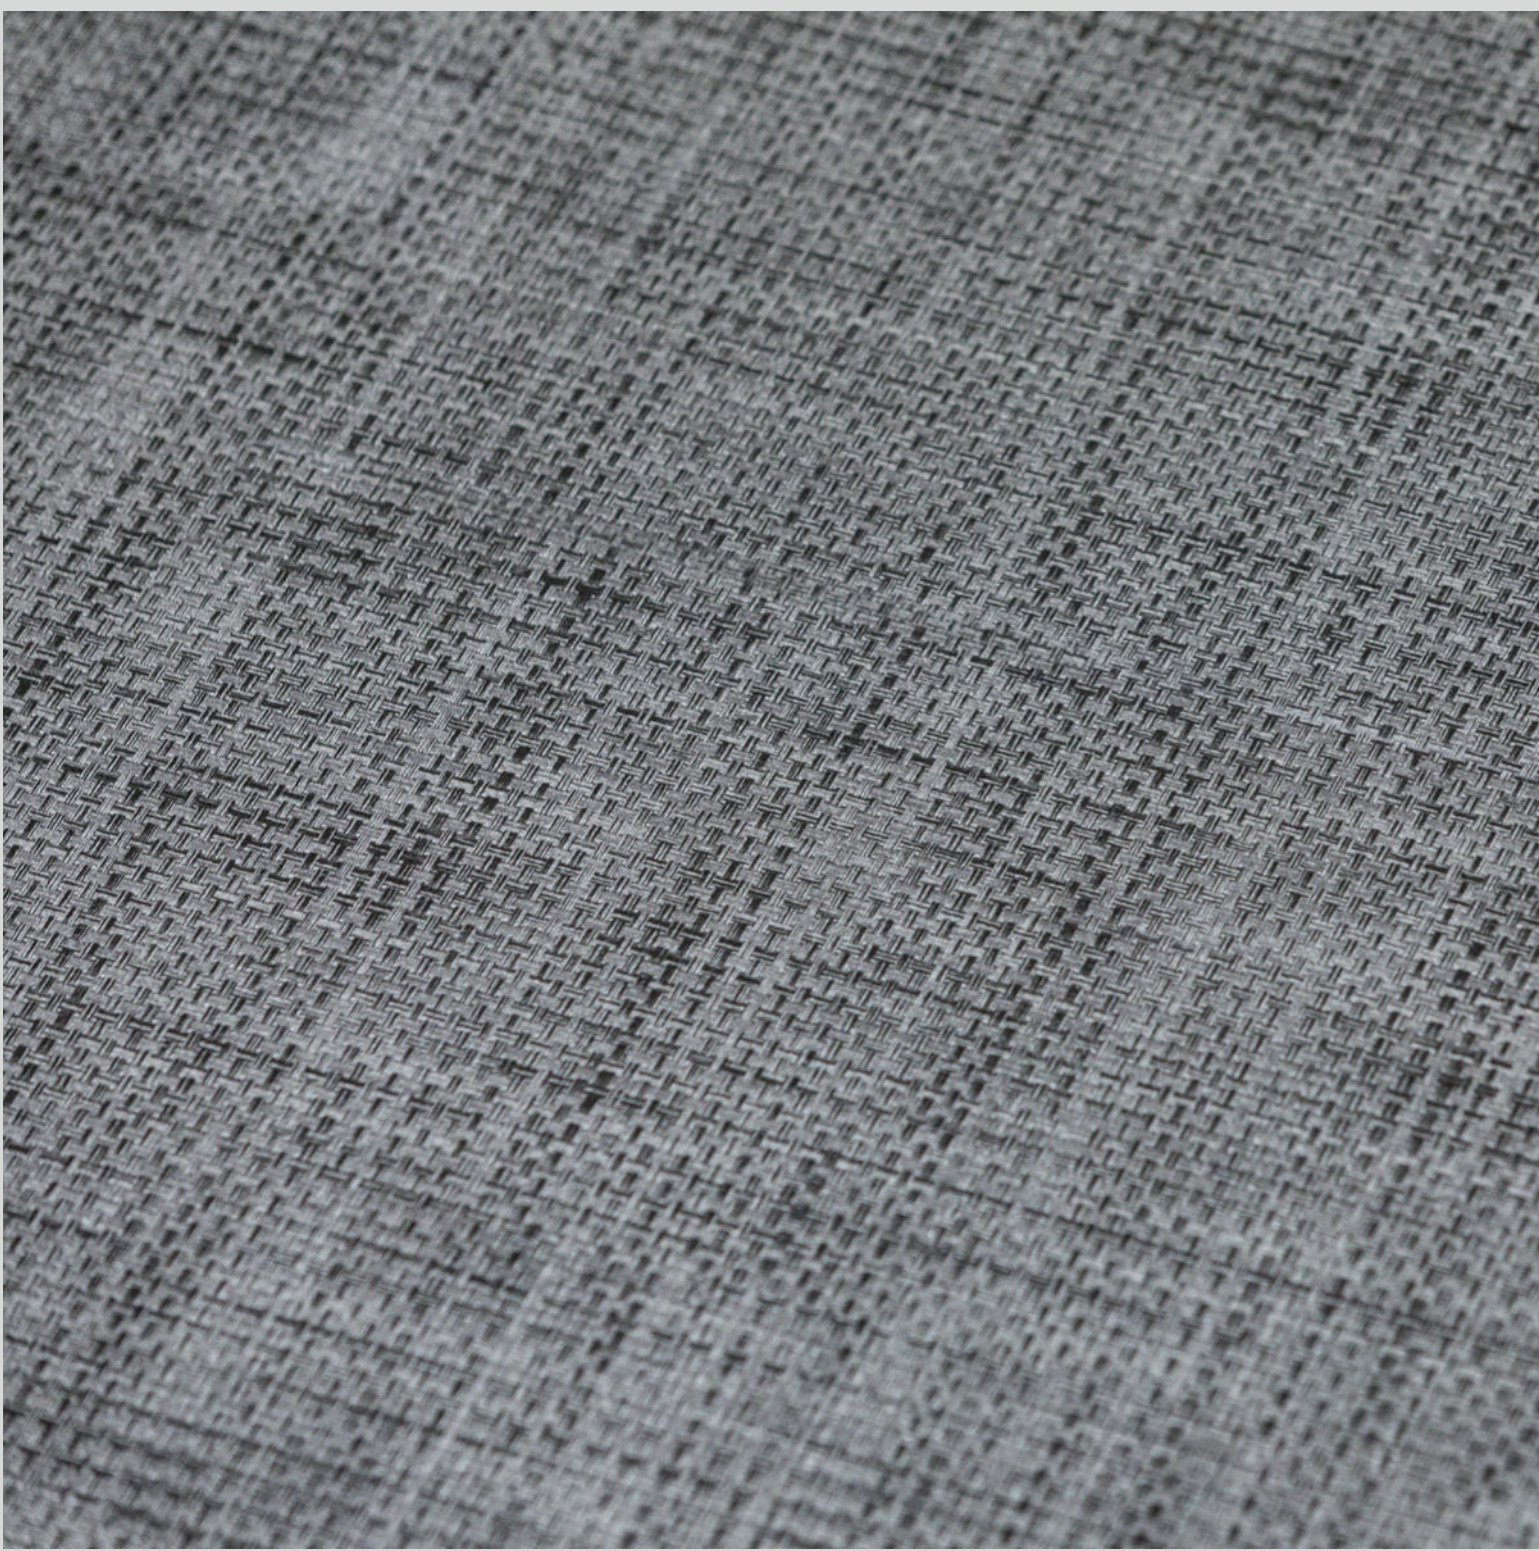

## DESIGN

Gamma che richiama l'effetto degli antichi tappeti giapponesi ("tatami") e che, grazie alla tridimensionalità del disegno, è unica nel suo genere. Un pavimento di design ideale per ambienti che vogliono veramente distinguersi.

90,81 cm

Formato piastrella 45,09 cm

5 mm Spessore

0,55 mm Strato di usura

É possibile richiedere questo articolo nella versione senza incastro clic.

7300

7400

7500