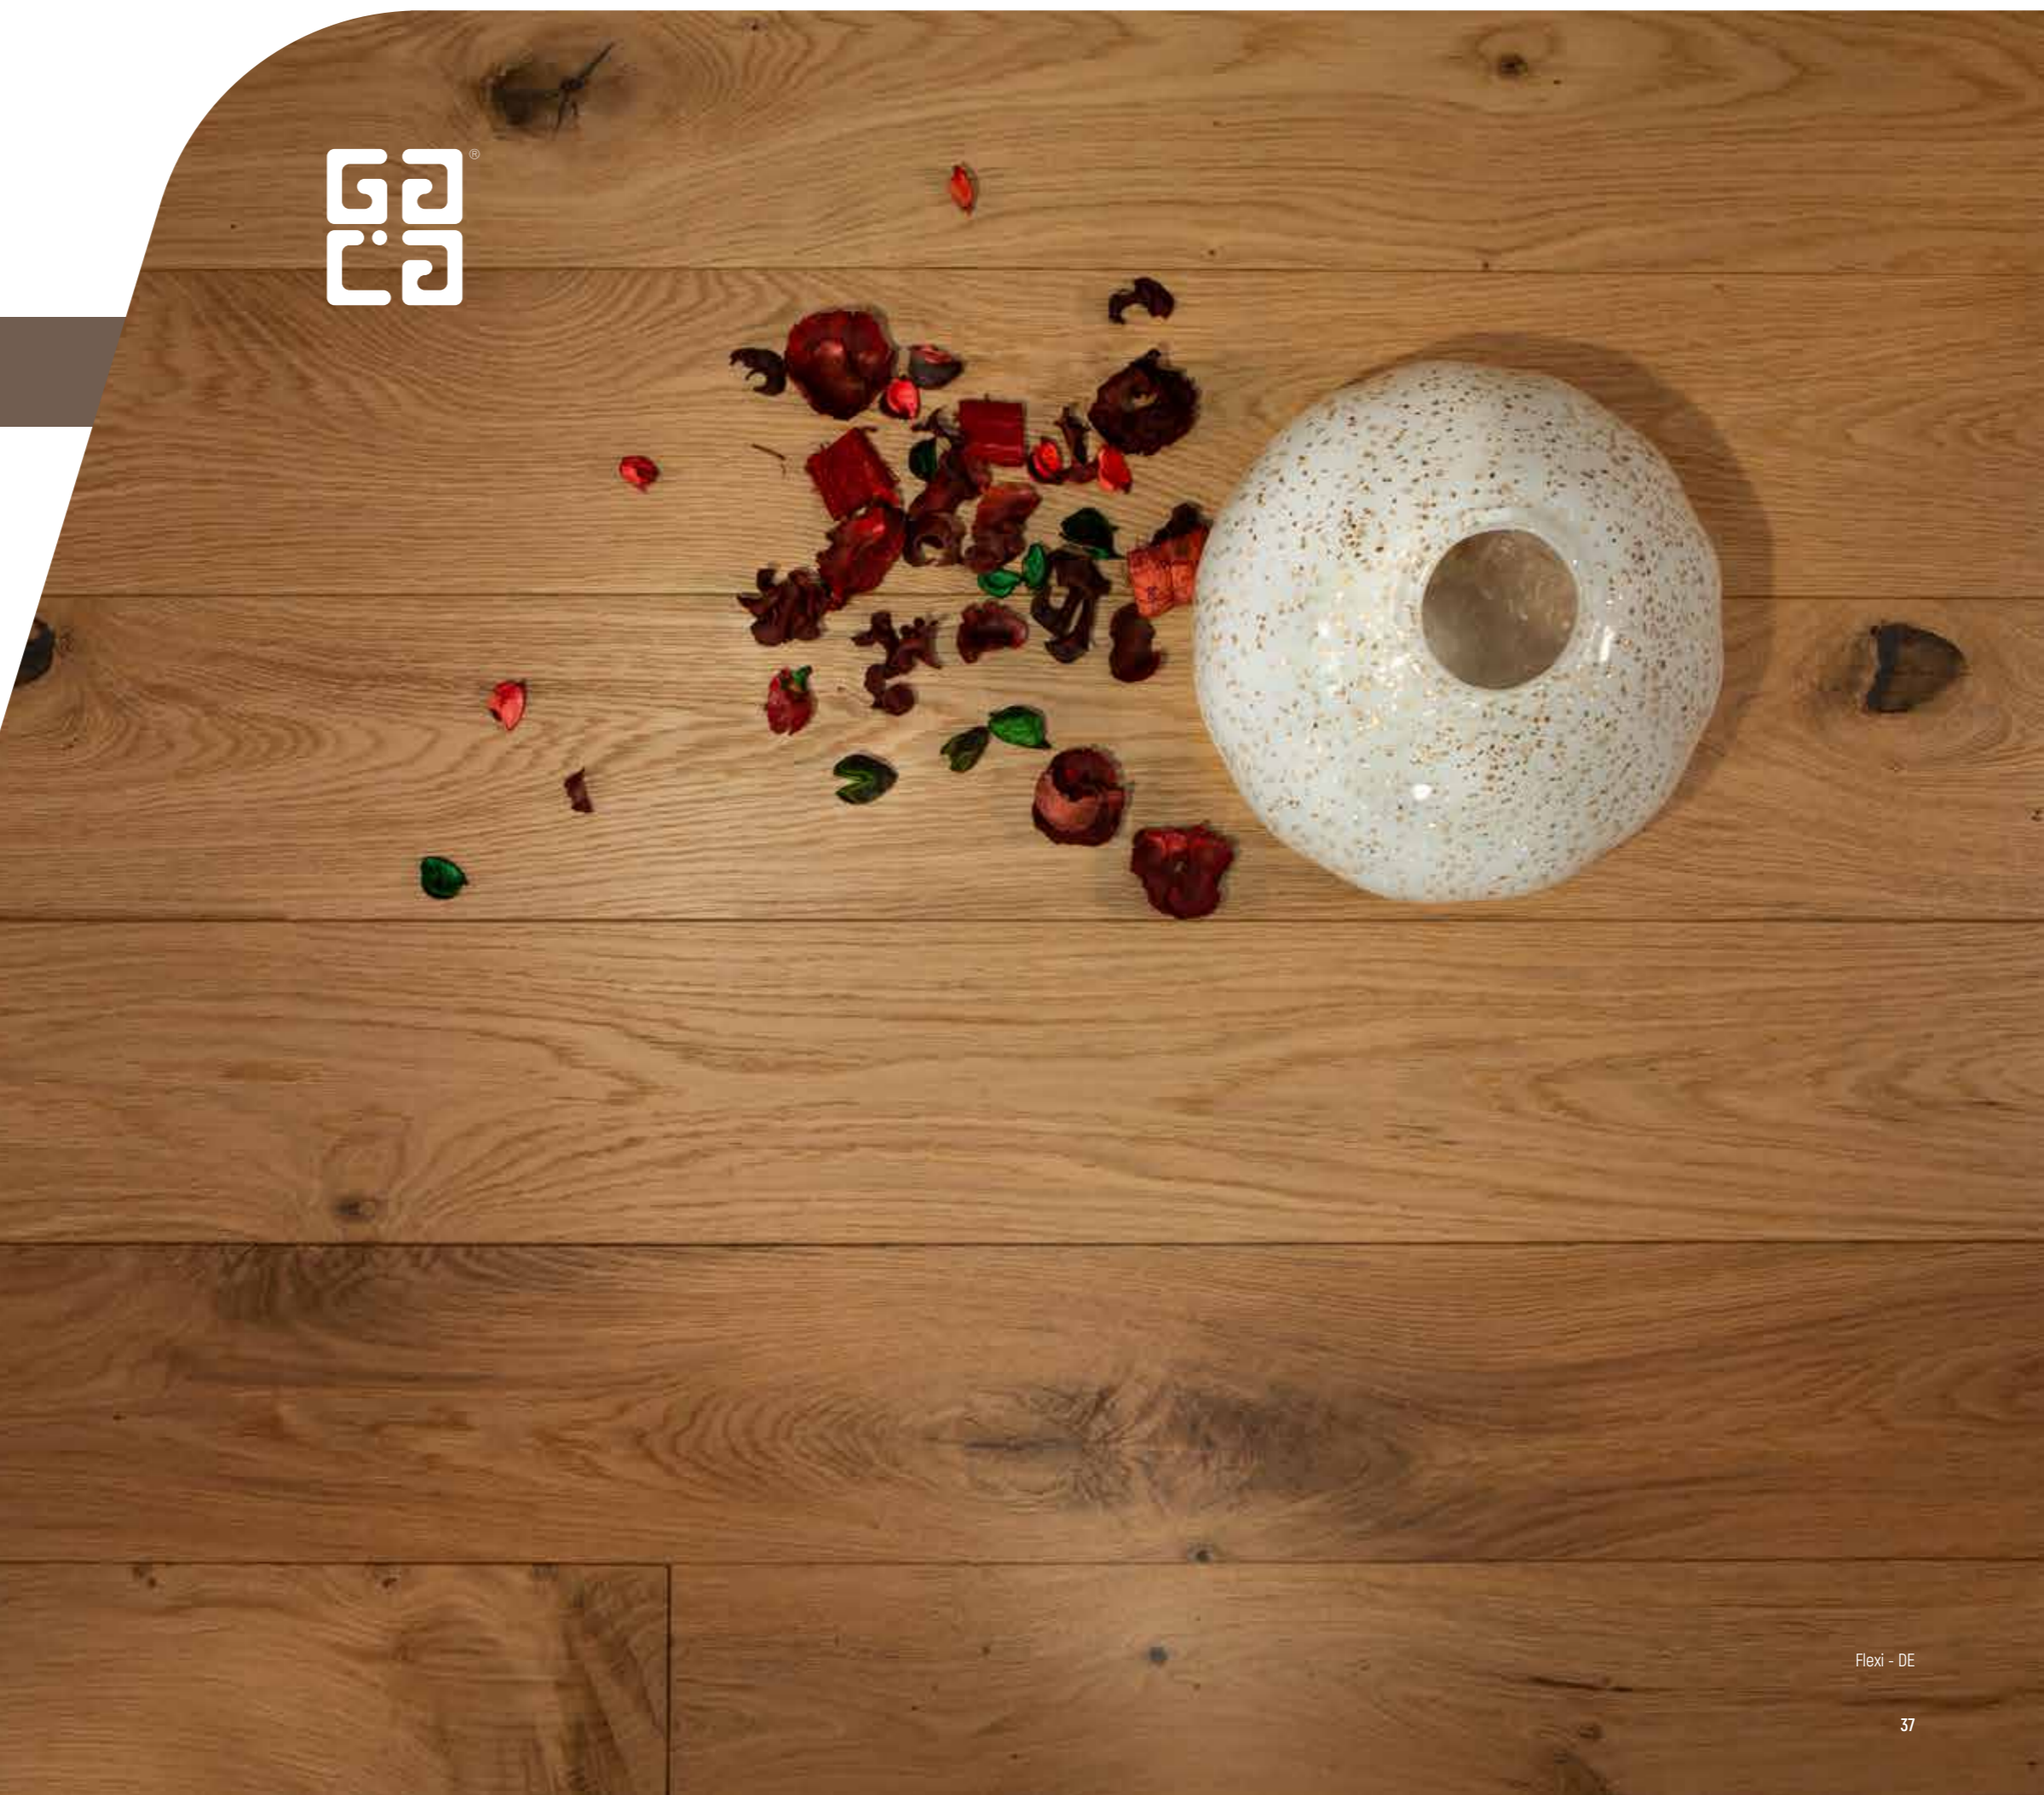

collezione
FLEXI

ROVERE 10 mm

Parquet in essenza di Rovere Francese, supportato 2 strati con multistrato, superficie spazzolata, finitura con vernice UV naturale, disponibile in due larghezze 150 mm e 190 mm, micro bisellato.

2-layer engineered French oak, with multiply, brushed surface, UV natural lacquer finishing, available in two widths 10x150x1900 mm and 10x190x1900 mm, micro beveled.

DIGITAL
CORNER