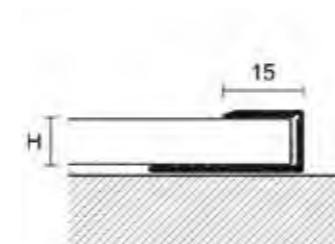

Descrizione | Description	Codice | Code	Listino €/cad Price list €/pc
TERMINALE (ARGENTO) SPESSORE 10 mm Terminal profile (silver) thickness 10 mm	SRC/11	23,46 €
TERMINALE (ARGENTO) SPESSORE 14/15 mm Terminal profile (silver) thickness 14/15 mm	SRC/15	25,93 €