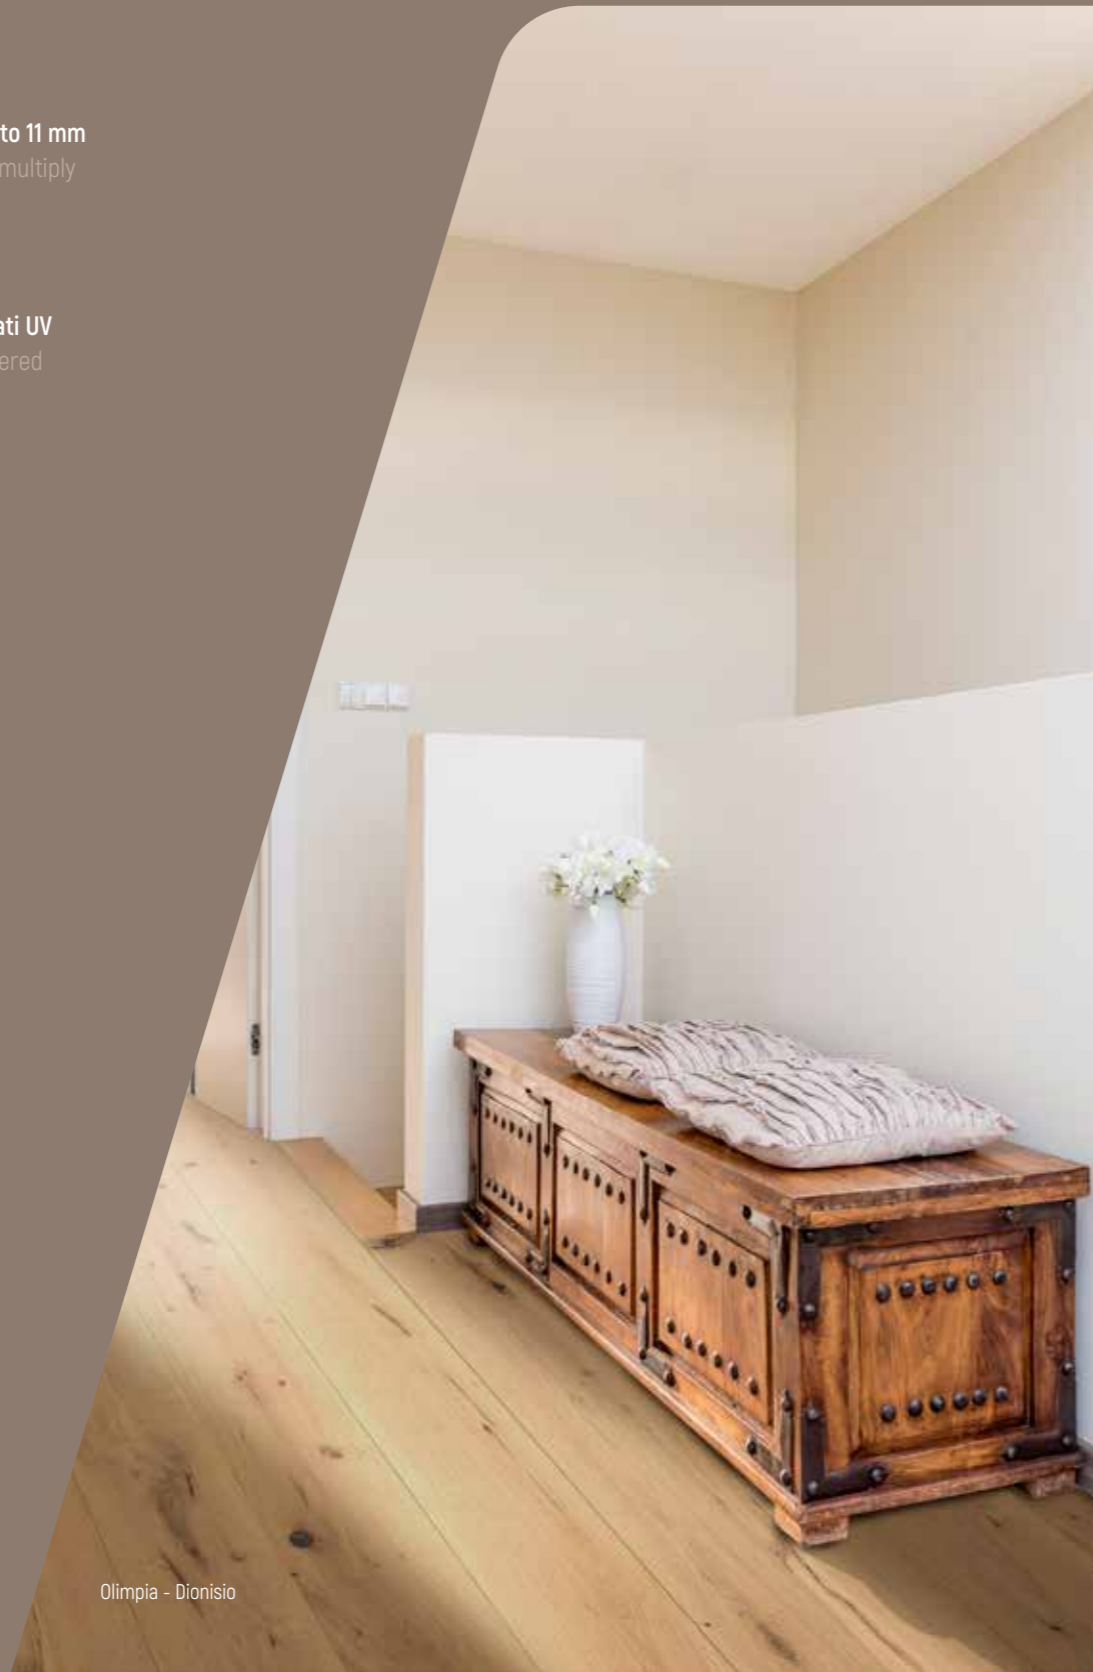

collezione
OLIMPIA

ROVERE 14/15 mm

Rovere francese
French oak

Multistrato
Multiply

15x190x1900 mm

Nobile 4 mm + multistrato 11 mm
4 mm top layer + 11 mm multiply

Spazzolata
Brushed

Atena - Hermes: verniciati UV
Atena-Hermes: UV lacquered
Gli altri: oliati UV
The others: UV oiled

Micro-bisellata
Micro-beveled

Adatto
Suitable

2,166 m²/pc
2,166 m²/pc

Tipo di posa | Installation:

M/F - T/G

FLOTTANTE / FLOATING
INCOLLATA / GLUED

N.B. Doghe più corte all'interno del pacco

N.B. Shorter boards in the box

Olimpia - Poseidone

Tipologia | Type	Scelta | Grade	Uni | Uni	Dimensioni | Dimensions	Codice | Code	Listino-mq Price list-m²
ATENA	CD	☐	15x190x1900 mm	PL254A	106,17 €
AFRODITE	CD	☐	15x190x1900 mm	PL254B	106,17 €
DIONISIO	DE	☐	15x190x1900 mm	PL254C	106,17 €
HERMES	DE	☐	15x190x1900 mm	PL254D	106,17 €
POSEIDONE	CD	☐	15x190x1900 mm	PL254E	106,17 €
ZEUS	DE	☐	15x190x1900 mm	PL254F	106,17 €

Accessori disponibili a pag. 170 / Accessories available at page 170