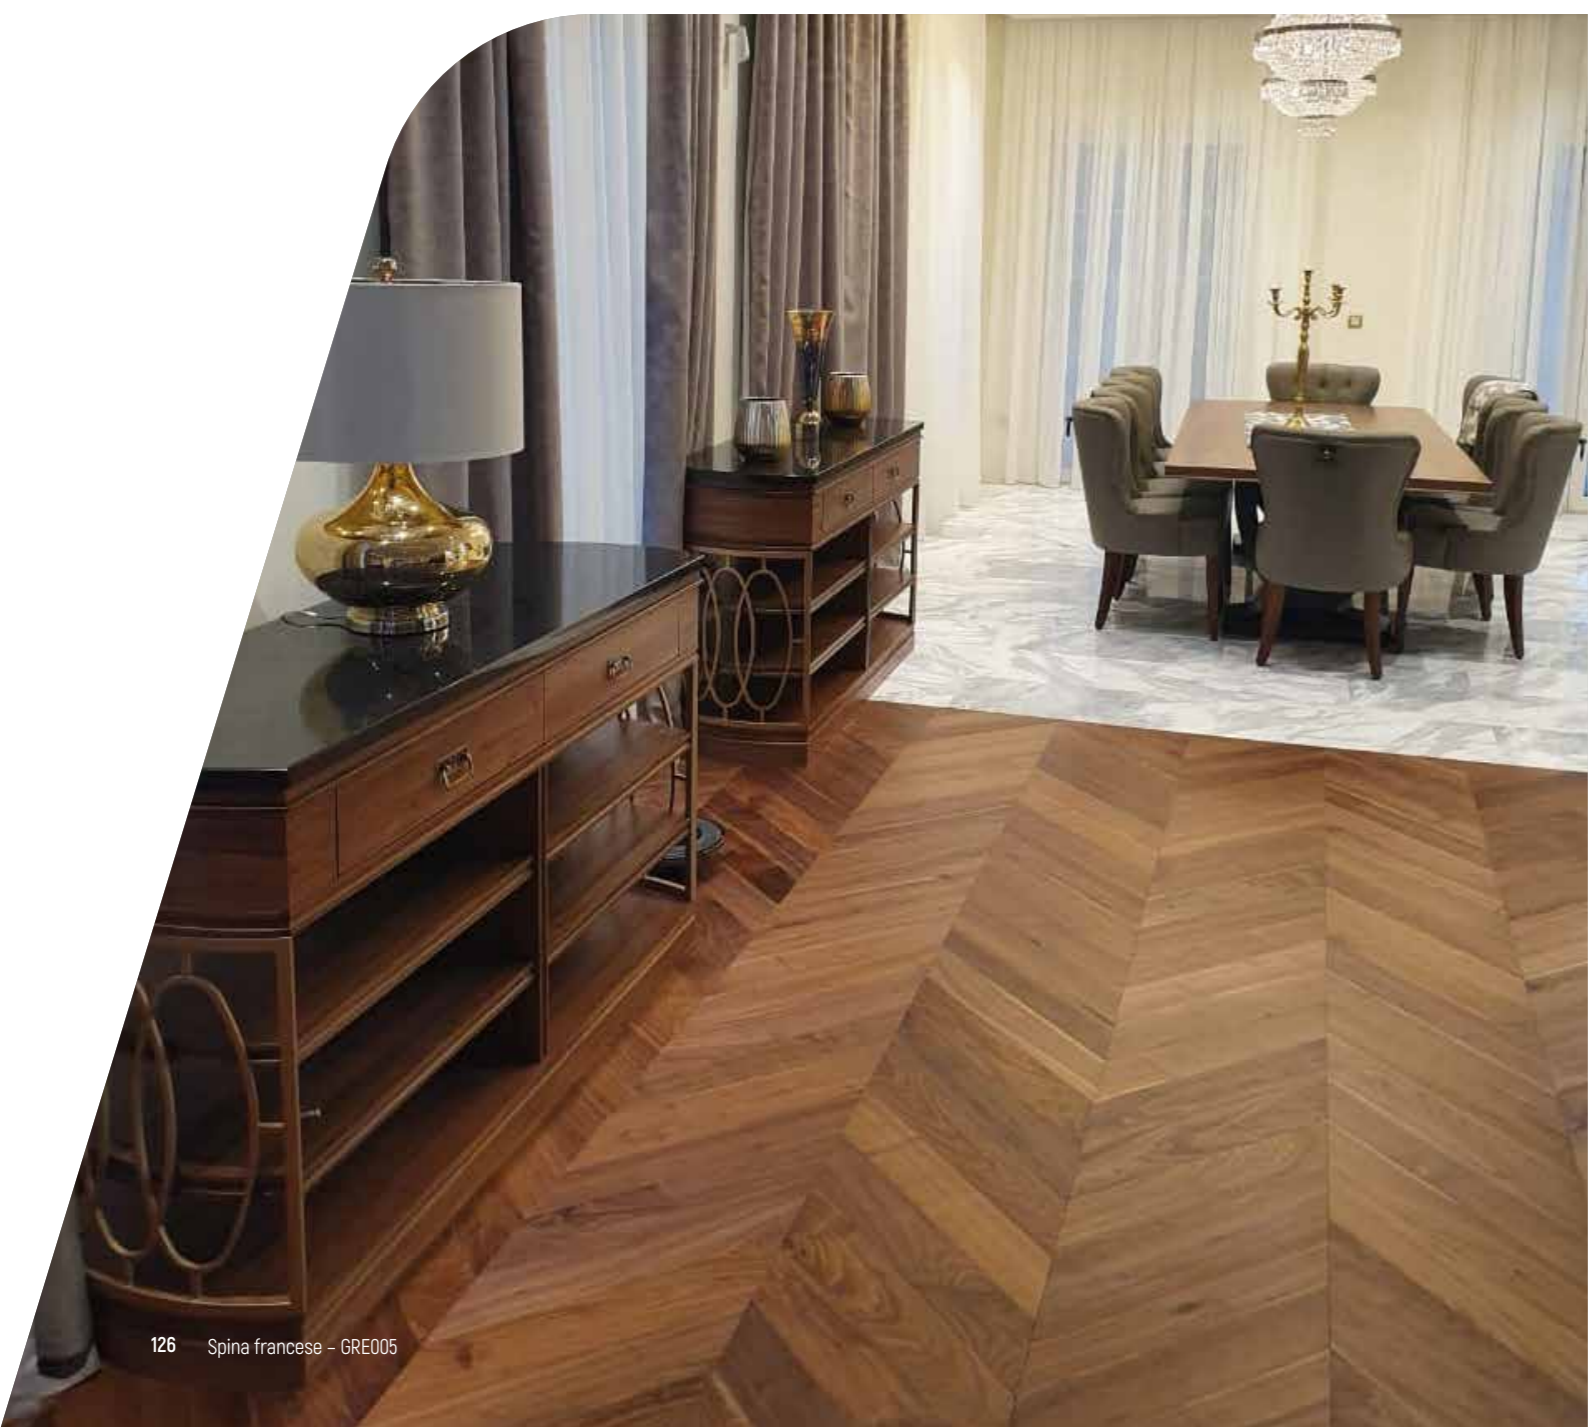

collezione
SPINA FRANCESE

GRECALE

DIGITAL
CORNER

collezione
**SPINA
FRANCESE**

GRECALE

Spina francese - GRE003

Essenza Wood Specie	Finitura Surface	Scelta Grading	Dimensioni Dimensions	Bisello Bevel	Codice Code	Listino-mq Price list-m ²
ROVERE EUROPEO European oak	Spazzolato grezzo Brushed unfinished	AB - UNI ○	10/4x90x580 mm F/F	Micro - bisellato 4V Micro-beveled	GRE002	133,33 €
ROVERE EUROPEO European oak	Spazzolato verniciato UV naturale Brushed and UV Natural lacquered	AB - UNI ○	10/3,5x90x510 mm M/F	Micro - bisellato 4V Micro-beveled	GRE003	133,33 €
ROVERE EUROPEO European oak	Spazzolato verniciato UV Naturale Brushed and UV natural lacquered	ABC - UNI △	14/3x90x600 mm M/F	Micro - bisellato 4V Micro-beveled	GRE004	143,21 €
NOCE AMERICANO American Walnut	Leggermente spazzolato verniciato UV naturale Light brushed and UV Natural lacquered	ABC - UNI △	14/4x120x600 mm M/F	Micro - bisellato 4V Micro-beveled	GRE005	170,37 €