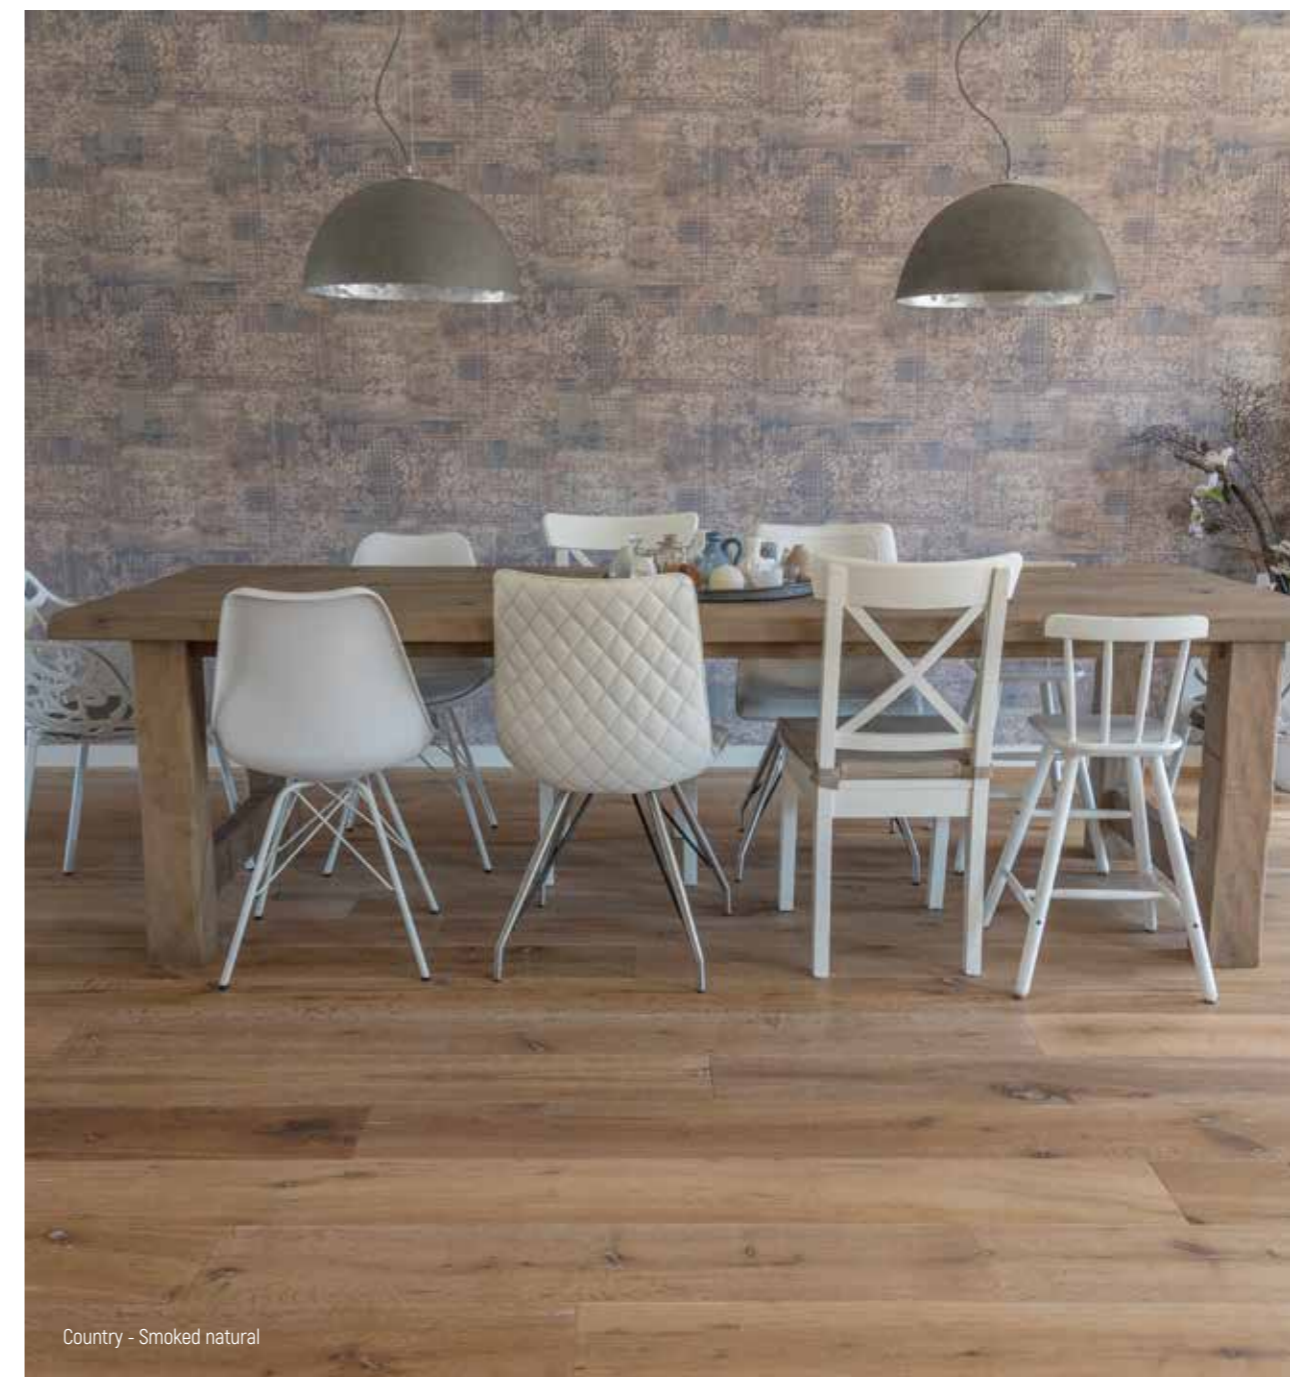

Adatto
Suitable

2,12 m²
2,12 m²

Tipo di posa | Installation:

M/F - T/G

FLOTTANTE / FLOATING
INCOLLATA / GLUED

N.B. Doghe più corte all'interno del pacco

N.B. Shorter boards in the box

Country - Smoked natural