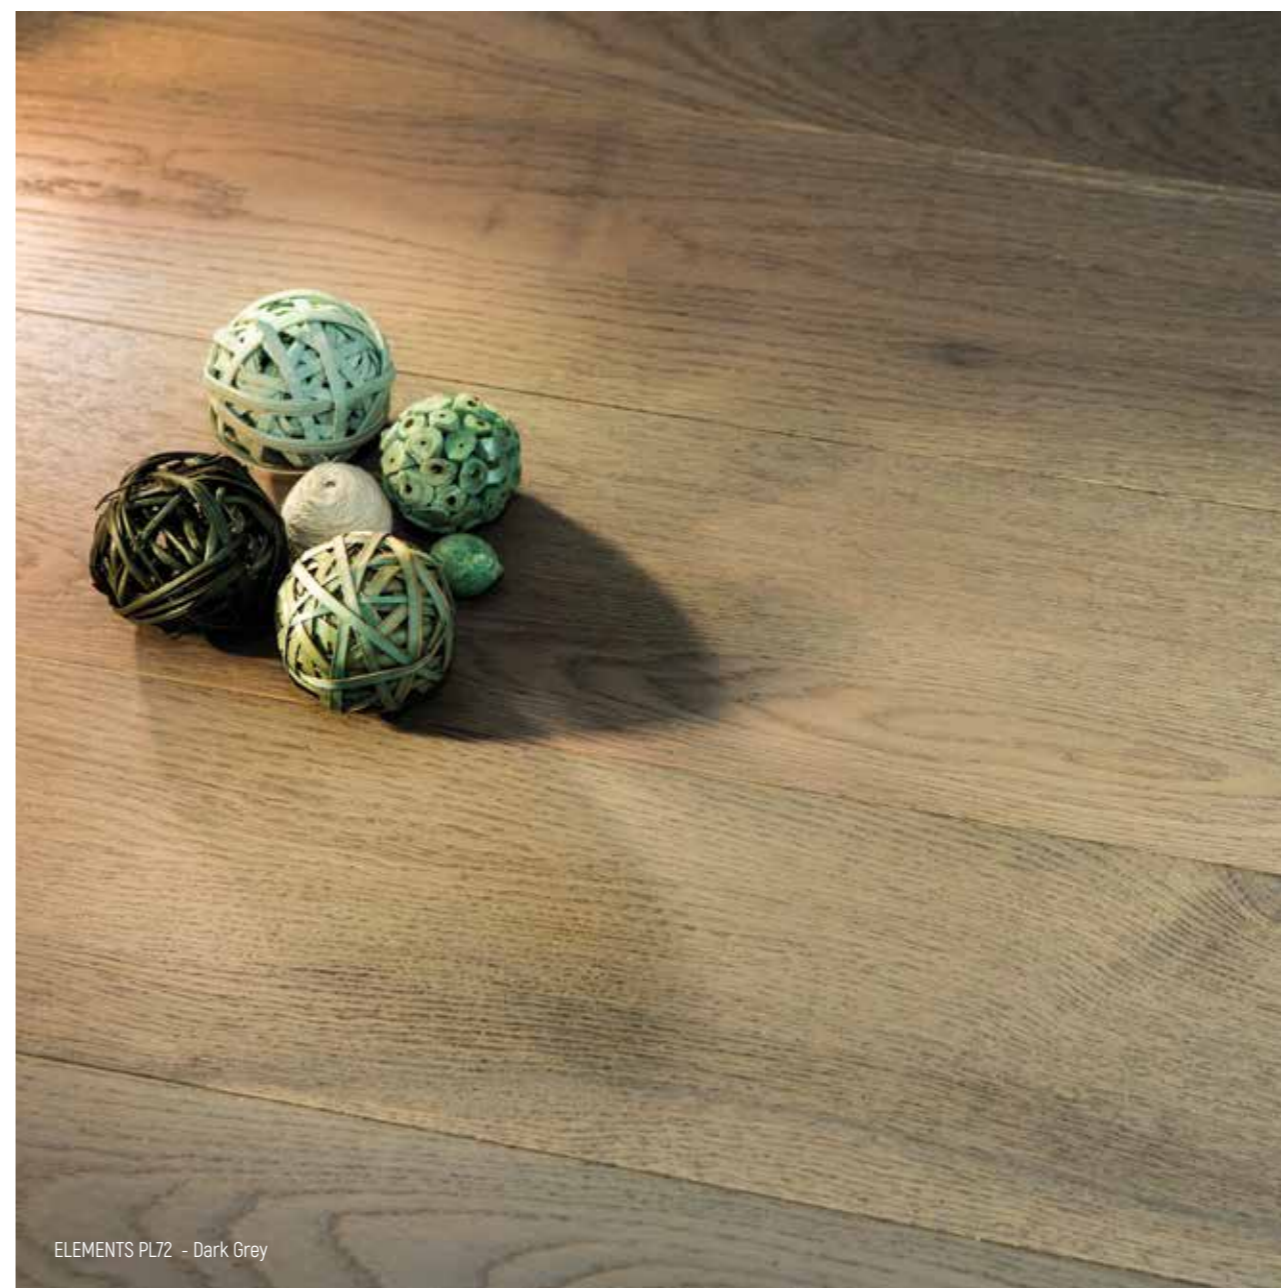

NATURALIZZATO

NATURALE

ELEMENTS PL72 - Dark Grey

collezione
ELEMENTS - PL72

ROVERE 14/15 mm

Rovere
Oak

Abete/pioppo
Spruce/poplar

14/3x148/150x1800/1900 mm