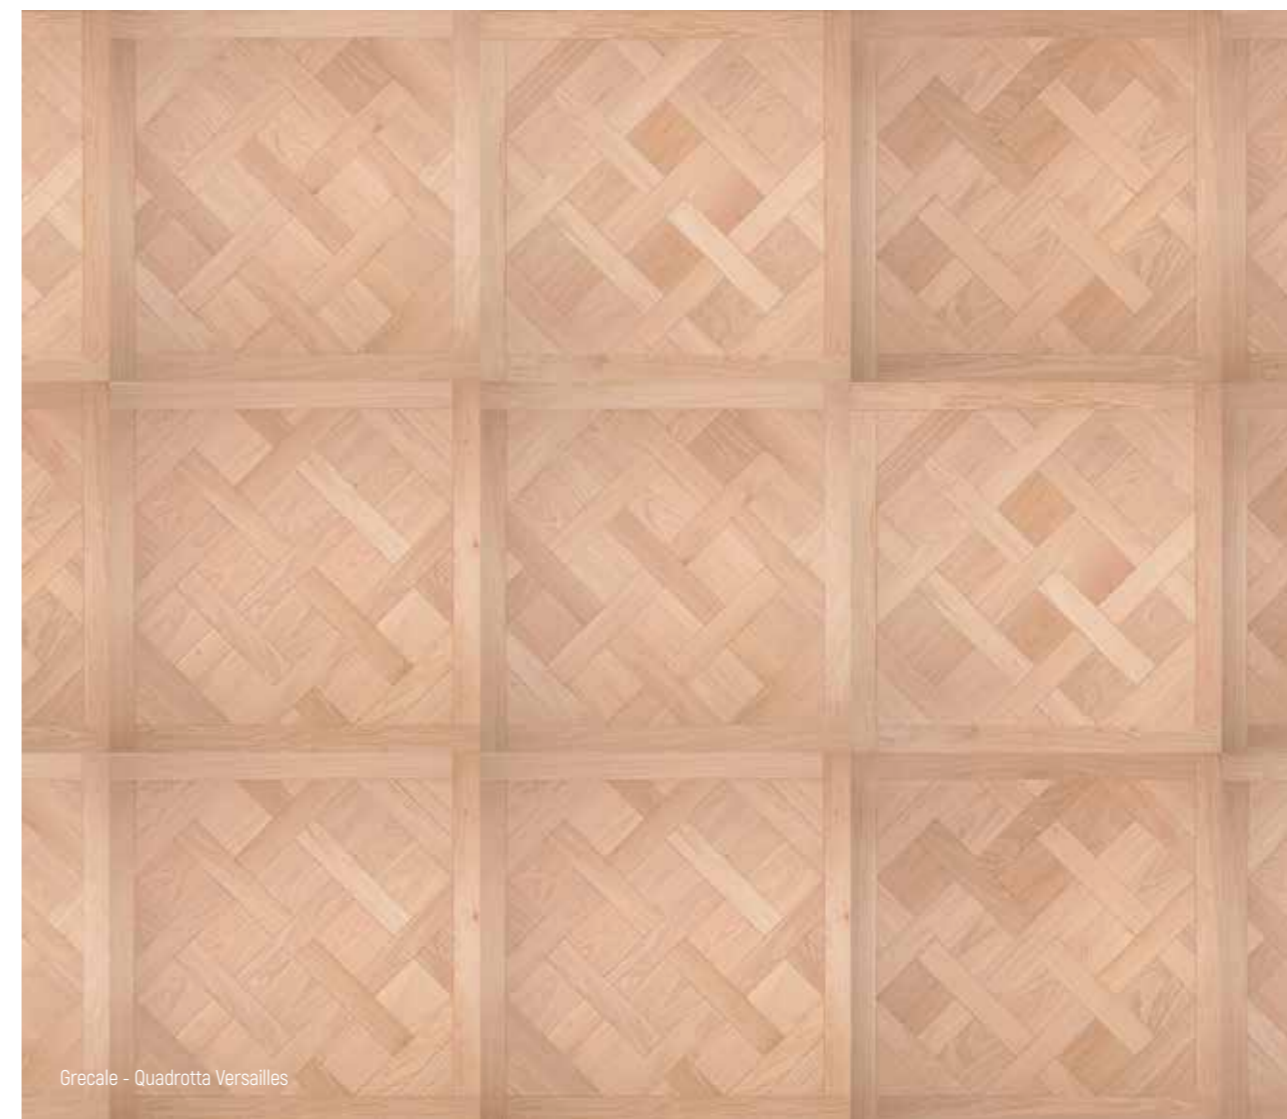

We can produce a 90° herringbone on all GAIA collections (add +30% on the price list).

Spina FRANCESE e UNGHERESE

Spina francese 45° o ungherese 60° realizzabile con tutte le collezioni presenti sul catalogo GAIA (aggiungere +40% sul prezzo di listino).

We can produce a 45° or 60° chevron on all GAIA collections (add +40% on the price list).

collezione
**QUADROTTA
VERSAILLES**

GRECALE

DIGITAL
CORNER

collezione
**QUADROTTA
 VERSAILLES**

GRECALE

Grecale - Quadrotta Versailles

Essenza Wood Specie	Finitura Surface	Scelta Grading	Dimensioni Dimensions	Bisello Bevel	Codice Code	Listino-mq Price list-m ²
ROVERE EUROPEO European oak	Spazzolato grezzo Brushed unfinished	AB - UNI ○	18/4x900x900 mm M/F	Su tutti i lati On all pieces	QUA001A	209,88 €
Verniciatura personalizzata Customized lacquering						€/mq 37,04