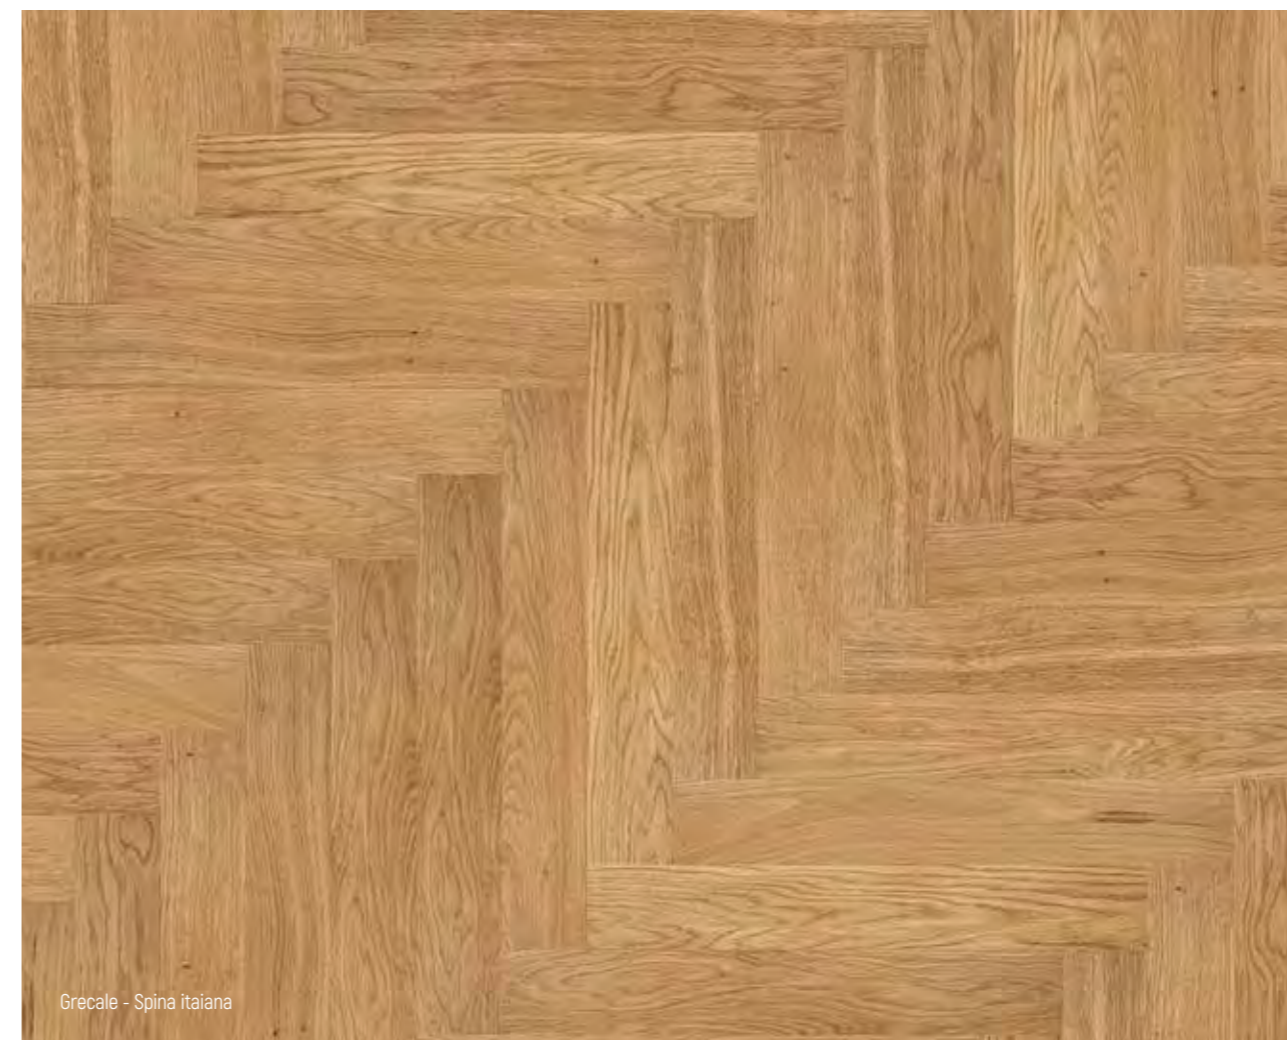

collezione
SPINA ITALIANA

GRECALE

DIGITAL
CORNER

collezione
**SPINA
 ITALIANA**

GRECALE

Grecale - Spina italiana

Essenza Wood Specie	Finitura Surface	Scelta Grading	Dimensioni Dimensions	Bisello Bevel	Codice Code	Listino-mq Price list-m ²
ROVERE EUROPEO European oak	Spazzolato verniciato UV Naturale Brushed and UV natural lacquered	AB - UNI ○	10/3,5x90x600 mm	Bisellato Beveled	GRE006	106,17 €