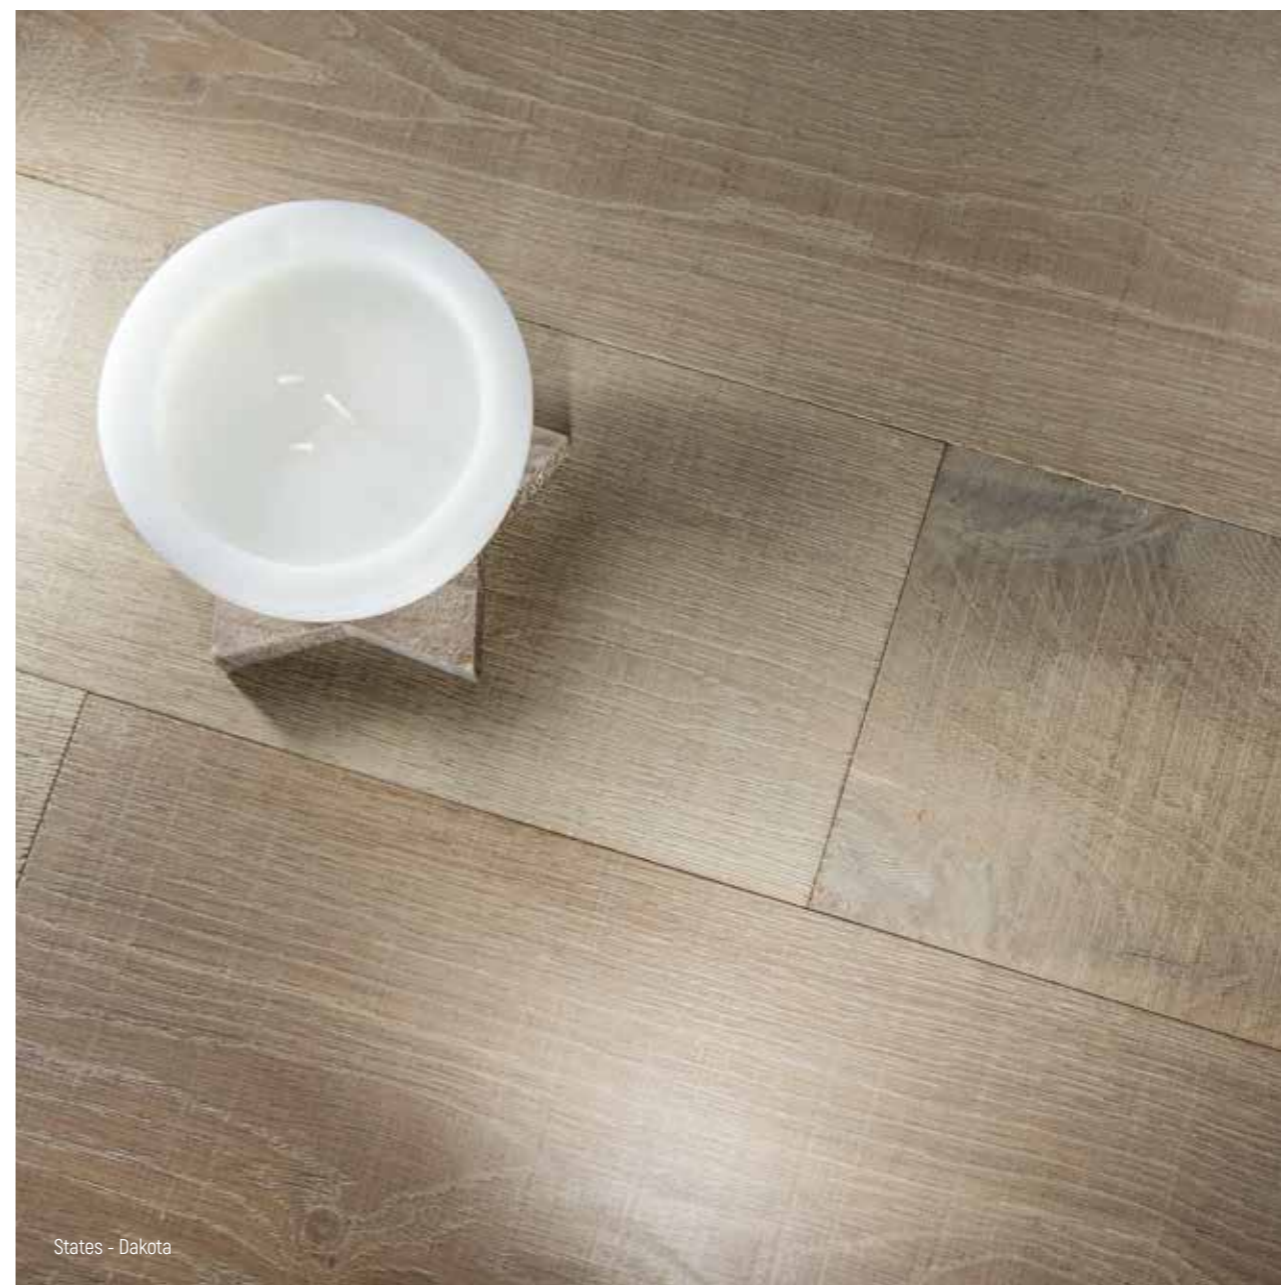

Tipo di posa | Installation:

M/F - T/G

FLOTTANTE / FLOATING
INCOLLATA / GLUED

N.B. Doghe più corte all'interno del pacco

N.B. Shorter boards in the box

States - Dakota

Tipologia Type	Scelta Grade	Uni Uni	Dimensioni Dimensions	Codice Code	Listino-mq Price list-m ²
ARIZONA	DE	<input type="checkbox"/>	14/3x190x1900 mm	PL161A	98,77 €
BAHAMAS	DE	<input type="checkbox"/>	14/3x190x1900 mm	PL161B	98,77 €
COLORADO	DE	<input type="checkbox"/>	14/3x190x1900 mm	PL161C	98,77 €
DAKOTA	DE	<input type="checkbox"/>	14/3x190x1900 mm	PL161D	98,77 €