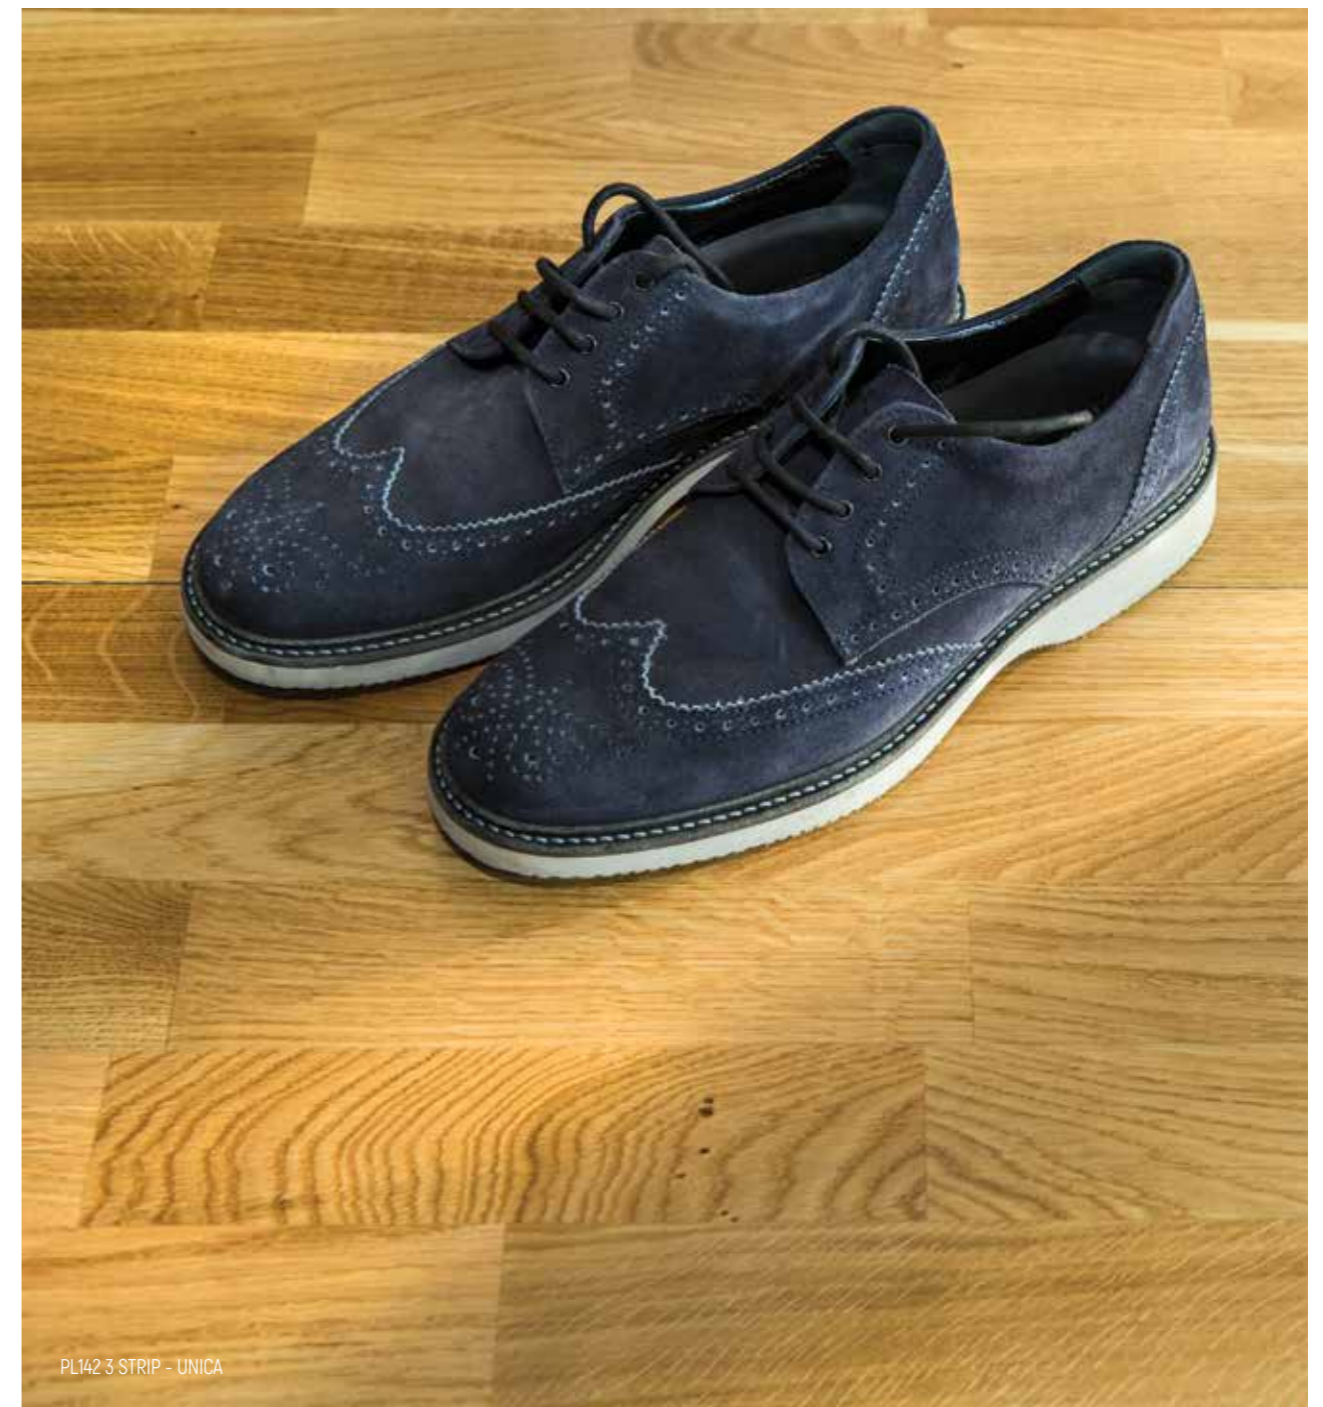

collezione
PL142 3 STRIP

ROVERE 14/15 mm

Rovere europeo
European oak

Bistrato di abete
Spruce + spruce

13,5x190x2250 mm

Nobile 3,5 mm + abete 10 mm
Top layer 3,5 mm + spruce 10 mm

Liscia
Smooth

Vernice UV
UV Lacquer

Spigolo vivo
Square edge

Adatto
Suitable

2,565 m²
2,565 m²

Tipo di posa | Installation:

M/F - T/G

FLOTTANTE / FLOATING
INCOLLATA / GLUED

N.B. Doghe più corte all'interno del pacco

N.B. Shorter boards in the box

PL142 3 STRIP - UNICA

Tipologia | Type	Scelta | Grade	Uni | Uni	Dimensioni | Dimensions	Codice | Code	Listino-mq Price list-m²
ROVERE 3 STRIP - Verniciato	AB	○	13,5/3,5x190x2250 mm	PL142A	74,07 €
ROVERE 3 STRIP - Verniciato	UNICA	△	13,5/3,5x190x2250 mm	PL142B	69,14 €

Accessori disponibili a pag. 170 / Accessories available at page 170