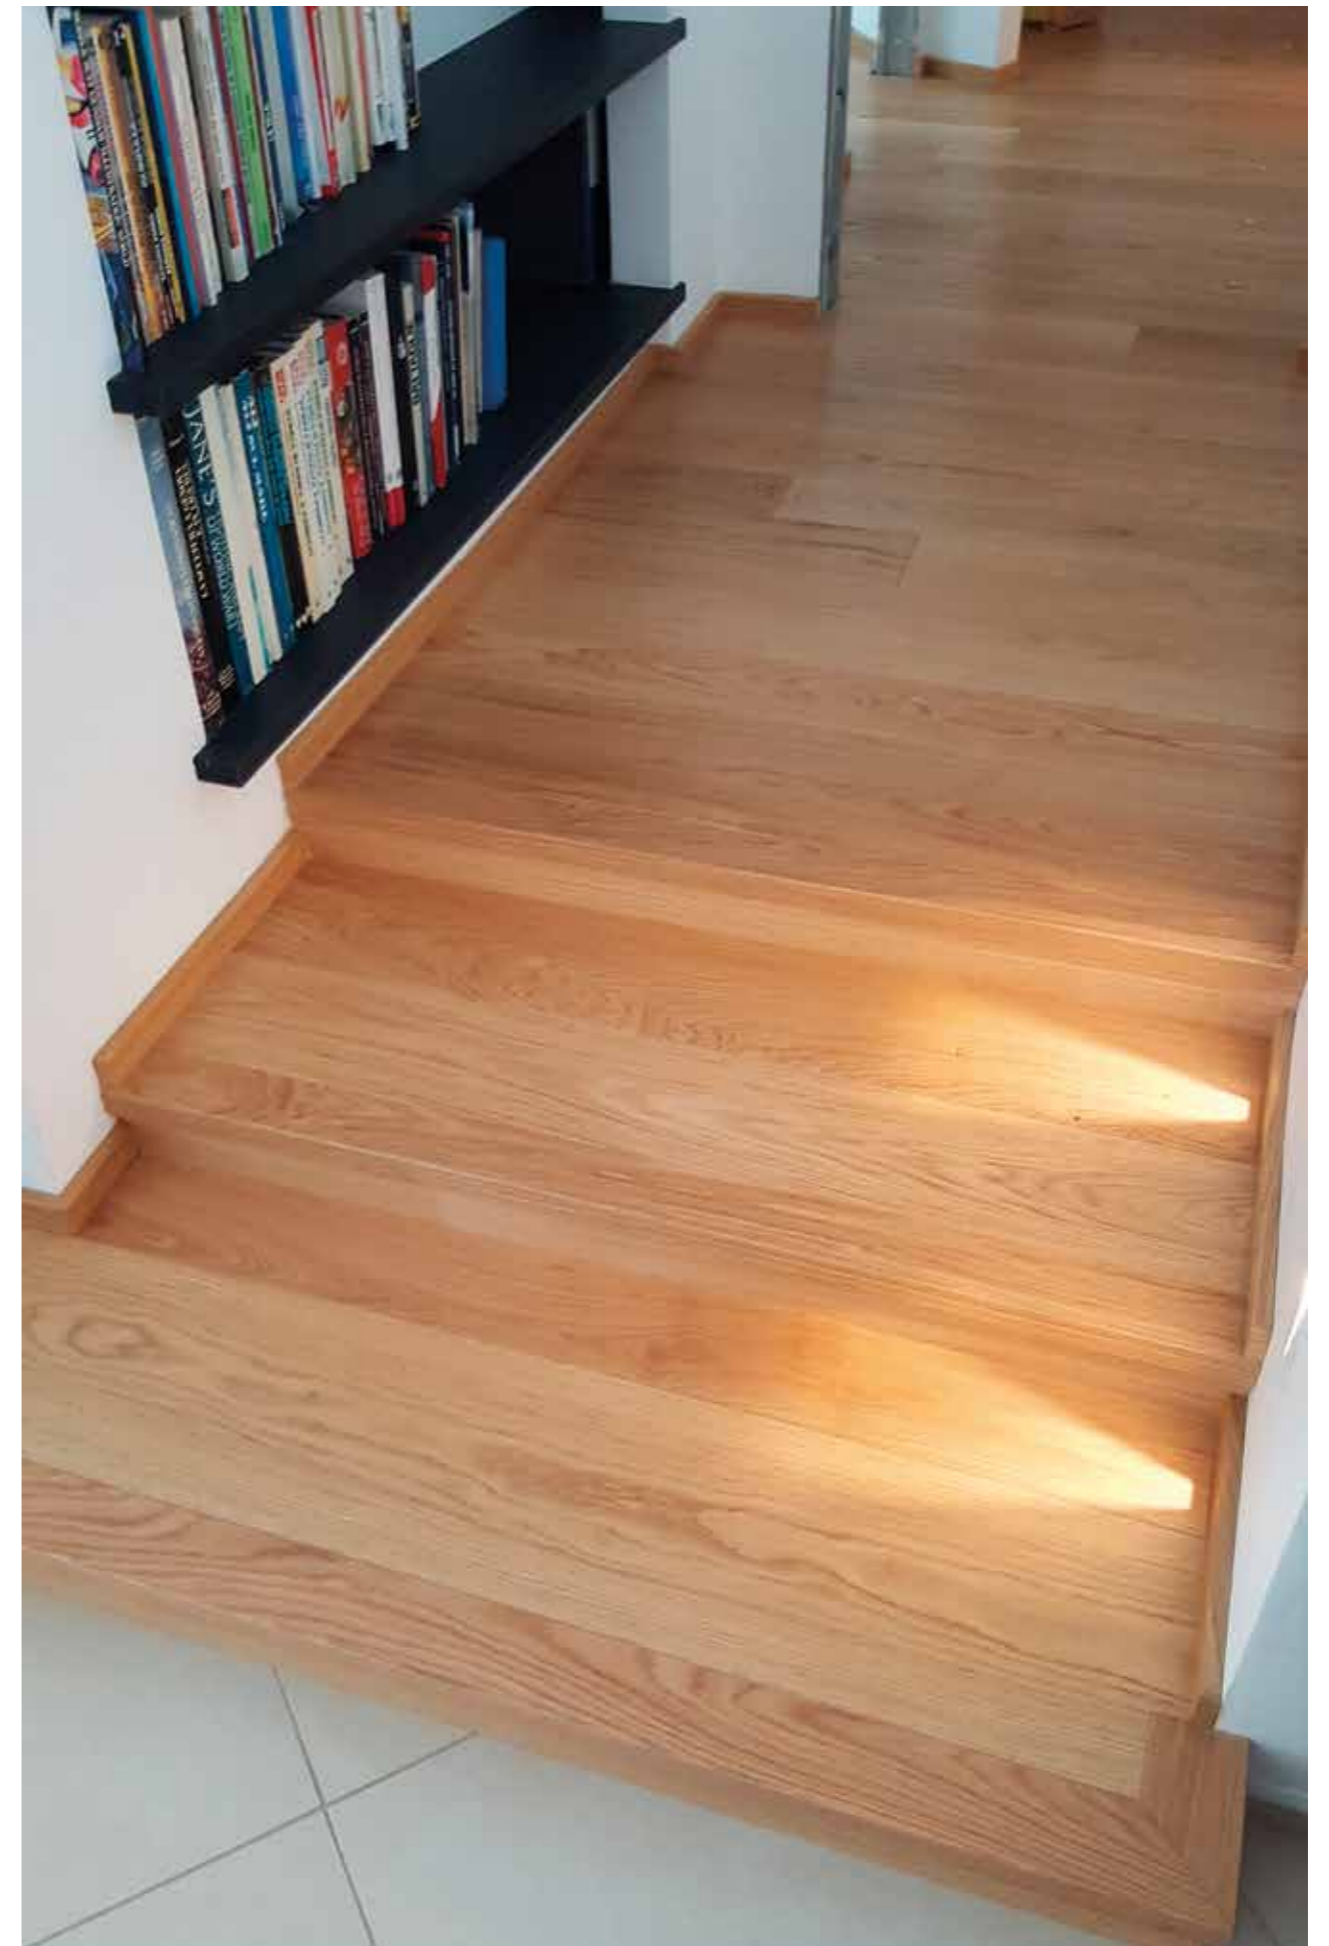

TORI

STAIR PROFILES

Tipologia | Type	Dimensioni Dimensions	Codice | Code	Listino €/ml Price list €/ml
TORO QUADRO O TONDO in rovere massello con finitura in abbinamento al parquet Floor matching square or round solid oak stair profile	1100/1600/2200	TOR001	83,96 €

Tipologia | Type	Dimensioni Dimensions	Codice | Code	Listino €/ml Price list €/ml
TORO QUADRO in rovere prefinito con finitura uguale al parquet Floor matching square engi- neered oak stair profile	/	TOR005	83,96 €

Tipologia | Type	Dimensioni Dimensions	Codice | Code	Listino €/ml Price list €/ml
ANGOLARE QUADRO in rovere prefinito con finitura uguale al parquet Floor matching square engineered oak stair profile	/	TOR004	83,96 €

Tipologia | Type	Dimensioni Dimensions	Codice | Code	Listino €/ml Price list €/ml
TORO QUADRO ANGOLARE QUADRO in rovere prefinito con finitura uguale al parquet con INSERTO IN ALLUMINIO ANTISCIVOLO Floor matching square engineered oak stair profile with ANTISLIP aluminium insert	/	TOR009 TOR010	106,18 €

Possibilità di personalizzazione gradino/toro su offerta
Possibility to customize the stai or nosing on quote