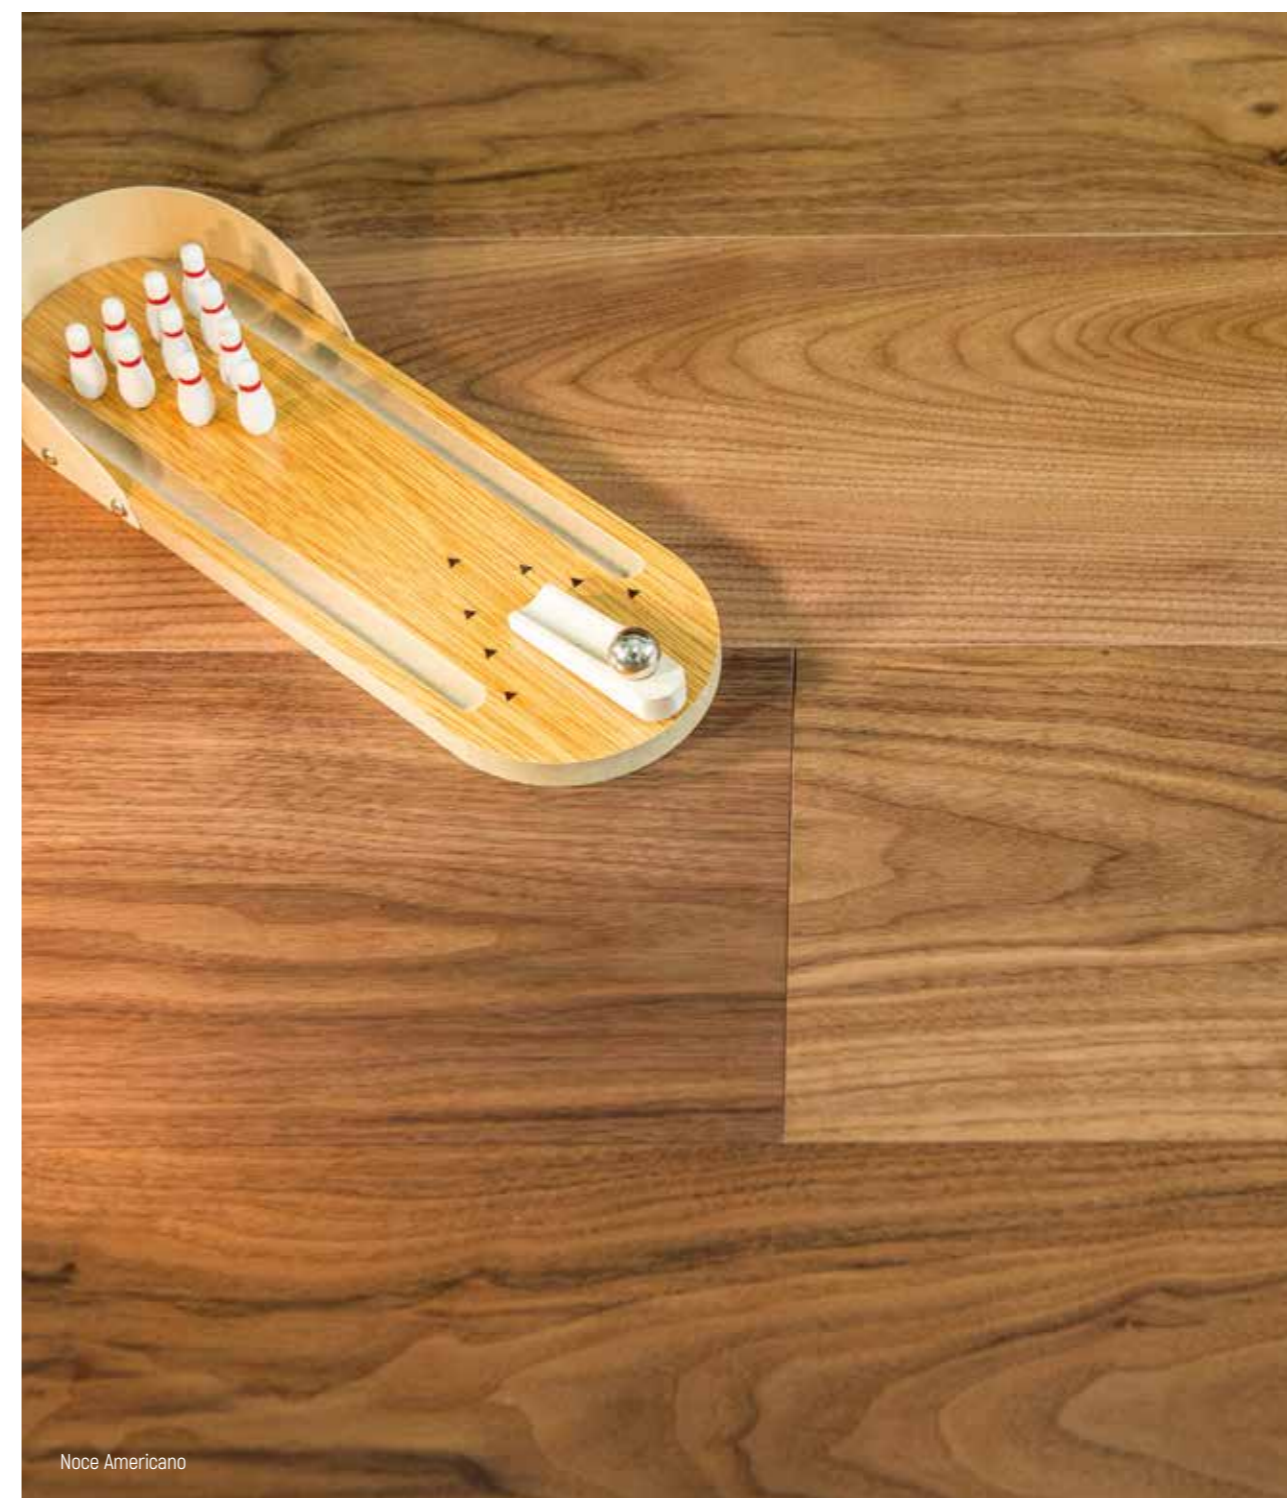

Tipo di posa | Installation:

M/F - T/G

FLOTTANTE / FLOATING
INCOLLATA / GLUED

Noce Americano

Noce Americano

Tipologia Type	Scelta Grade	Uni Uni	Dimensioni Dimensions	Codice Code	Listino-mq Price list-m ²
NOCE AMERICANO	ABCD		15/4X190X19000 mm	PL207R	160,49 €